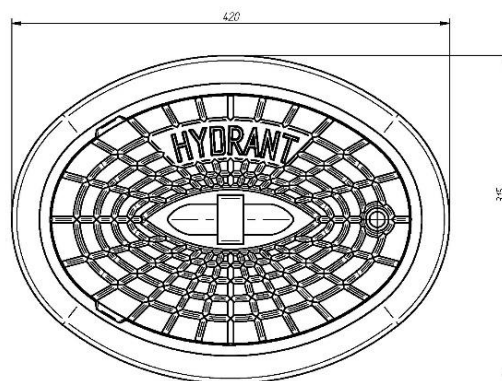

#### Materiál

- tělo šedá litina
- víčko šedá litina
- můstek nerezová ocel
- čep černá ocel

#### Varianta

- nápis PLYN

Označení	S3-4055/38H
Třída zatížení	
Materiál	víčko GJL tělo GJL
Stavební výška	310 mm
Vnější rozměry	420 x 315mm
Hmotnost	28 kg
Počet ks na paletě	32