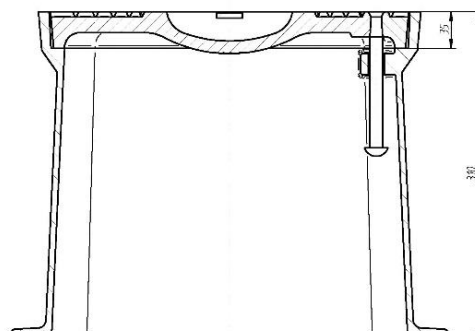

Vodárenský poklop hydrantový - HYDRANT

Vodárenský poklop hydrantový - HYDRANT

Určení

- poklop zajišťuje pohodlný přístup k podzemnímu hydrantu a možnost jeho ovládní
- DN80

Materiál

- tělo šedá litina
- víčko šedá litina
- můstek nerezová ocel
- čep černá ocel

Nátěr

- ekologická vodou ředitelná černá barva