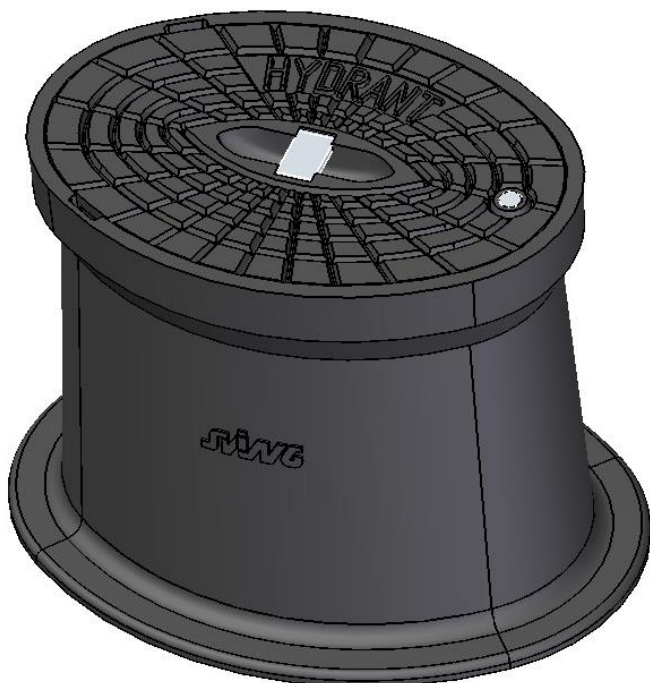

## Vodárenský poklop hydrantový - HYDRANT

### Vodárenský poklop hydrantový - HYDRANT

#### Určení

- poklop zajišťuje pohodlný přístup k podzemnímu hydrantu a možnost jeho ovládní
- DN80

#### Materiál

- tělo šedá litina
- víčko šedá litina
- můstek nerezová ocel
- čep černá ocel