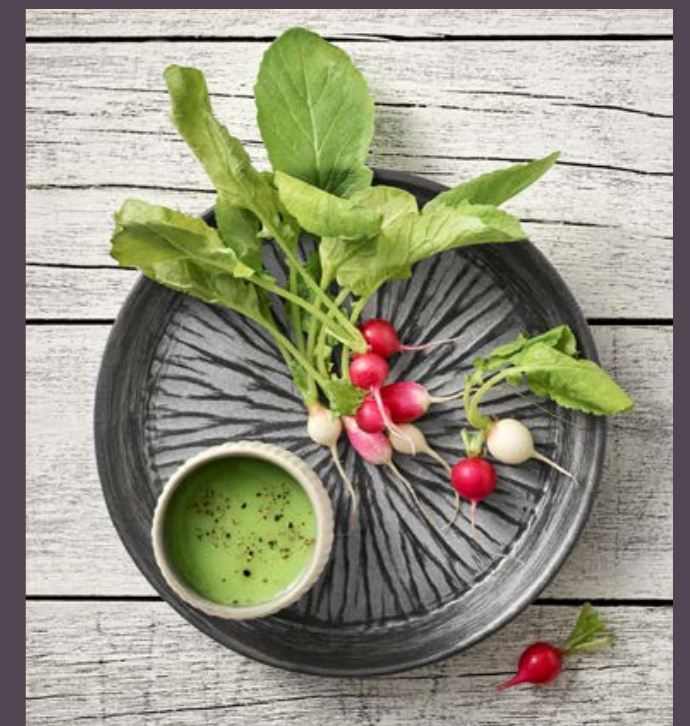

Raus aufs Land

Frühstück im bäuerlichen Stil. Appetitliche Angebote, wie zufällig versammelt am Buffet. Ein lockeres Nebeneinander von Holz, Glas, weißem Porzellan. Frische, natürliche Zutaten. Die filigran wirkenden Präsenter LOFT aus Eiche übertragen die Schlichtheit des Shaker-Stils in ein modernes Design. Die Luftigkeit der Präsentation unterstreichen stylish reduzierte Karaffen und die stapelbaren Schalen aus temperaturbeständigem Borosilikat-Glas. Auflockernd ergänzt durch Brottaschen aus nachhaltigem Naturmaterial in zeitlosem Anthrazit.

OFF TO THE COUNTRYSIDE

A rural breakfast. An appetising spread, as if randomly gathered at a buffet. A casual combination of wood, glass and white porcelain. Fresh, natural ingredients. The delicate LOFT presenters are made of oak and evoke the familiar simplicity of the shaker era into a modern design. Stylishly simple carafes and stackable bowls made of heat-resistant borosilicate glass draw our attention to the effortlessness of the arrangement. Bread bags made of sustainable, natural material in a timeless shade of charcoal create a casual feel.

Designed exclusively for PLAYGROUND

ERNTEDANK

Wie frisch aus dem Beet: Wurzeln, Kräuter und Beeren werden mit Blättern und Strünken ausgestellt. Die Bühnen: Steinzeug CARVED. Stapelbare Glasschalen auf Terrazzo-Kachel. Rustikale Bowls aus per Hand behauenen Steinen oder reliefierter Steinzeugteller STELLA.

HARVEST FESTIVAL

Fresh from the vegetable patch: roots, herbs and berries are exhibited with leaves and stems. The stages: CARVED stoneware. Stackable glass bowls on terrazzo tile. Unique stone bowls, each hand-carved or the STELLA stoneware plate with relief.