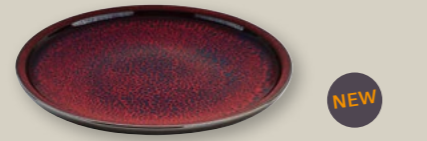

GLOW TELLER FLACH COUP RUND 25CM
GLOW PLATE FLAT COUP ROUND 25CM

ART-NR: 7 01 1225 91 003000
GRÖSSE / SIZE: Ø25cm / Ø10"
GEWICHT / WEIGHT: 975g
HÖHE / HEIGHT: 3,2cm / 1.3"
VPE / CP: 6 Stück / Piece