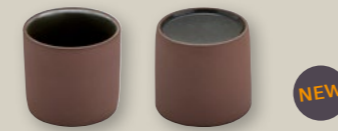

ART-NR: 7 01 1816 91 101792
GRÖSSE / SIZE: Ø16cm / Ø6.3"
GEWICHT / WEIGHT: 505g
HÖHE / HEIGHT: 4,5cm / 1.8"
VPE / CP: 1 Stück / Piece

2in1 OBERE / PLATEAU 0,2L
2in1 MUG / PLATEAU 0.2L