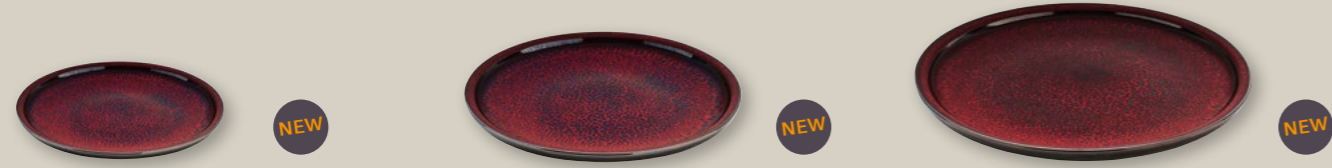

GLOW

GLOW TELLER FLACH COUP RUND 15CM
GLOW PLATE FLAT COUP ROUND 15CM

ART-NR: 7 01 1215 91 003000
GRÖSSE / SIZE: Ø15cm / Ø6"
GEWICHT / WEIGHT: 295g
HÖHE / HEIGHT: 2,2cm / 0.9"
VPE / CP: 6 Stück / Piece

GLOW TELLER FLACH COUP RUND 25CM
GLOW PLATE FLAT COUP ROUND 25CM

ART-NR: 7 01 1225 91 003000
GRÖSSE / SIZE: Ø25cm / Ø10"
GEWICHT / WEIGHT: 975g
HÖHE / HEIGHT: 3,2cm / 1.3"
VPE / CP: 6 Stück / Piece

GLOW TELLER FLACH COUP RUND 30CM
GLOW PLATE FLAT COUP ROUND 30CM

ART-NR: 7 01 1230 91 003000
GRÖSSE / SIZE: Ø30cm / Ø11.8"
GEWICHT / WEIGHT: 1550g
HÖHE / HEIGHT: 3,1cm / 1.2"
VPE / CP: 6 Stück / Piece

ART-NR: 7 01 3509 91 003000
GRÖSSE / SIZE: Ø9cm / Ø3.5"
INHALT / VOLUME: 0,07l / 2.4oz
GEWICHT / WEIGHT: 100g
HÖHE / HEIGHT: 2,6cm / 1"
VPE / CP: 12 Stück / Piece

ART-NR: 7 01 1318 91 003000
GRÖSSE / SIZE: Ø18cm / Ø6.8"
INHALT / VOLUME: 0,38l / 12.8oz
GEWICHT / WEIGHT: 490g
HÖHE / HEIGHT: 4,1cm / 1.6"
VPE / CP: 2 Stück / Piece

ART-NR: 7 01 1325 91 003000
GRÖSSE / SIZE: Ø25cm / Ø10"
INHALT / VOLUME: 1,3l / 44oz
GEWICHT / WEIGHT: 1270g
HÖHE / HEIGHT: 6,1cm / 2.4"
VPE / CP: 2 Stück / Piece

ART-NR: 7 01 2026 91 003000
GRÖSSE / SIZE: 26x17cm / 10.3x6.8"
GEWICHT / WEIGHT: 600g
HÖHE / HEIGHT: 2,8cm / 1.1"
VPE / CP: 6 Stück / Piece

ART-NR: 7 01 2031 91 003000
GRÖSSE / SIZE: 31x20cm / 12.4x7.9"
GEWICHT / WEIGHT: 980g
HÖHE / HEIGHT: 3,2cm / 1.3"
VPE / CP: 2 Stück / Piece

ART-NR: 7 01 2036 91 003000
GRÖSSE / SIZE: 36x24cm / 14.5x9.5"
GEWICHT / WEIGHT: 1300g
HÖHE / HEIGHT: 3,5cm / 1.4"
VPE / CP: 2 Stück / Piece

MIDSUMMER ARTISAN COLLECTION

ART-NR: 7 01 1219 91 006021
GRÖSSE / SIZE: Ø19cm / Ø7.5"
GEWICHT / WEIGHT: 390g
HÖHE / HEIGHT: 2,4cm / 0.9"
VPE / CP: 6 Stück / Piece

ART-NR: 7 01 1225 91 006021
GRÖSSE / SIZE: Ø25cm / Ø10"
GEWICHT / WEIGHT: 770g
HÖHE / HEIGHT: 3,1cm / 1.2"
VPE / CP: 6 Stück / Piece

ART-NR: 7 01 1230 91 006021
GRÖSSE / SIZE: Ø30cm / Ø11.9"
GEWICHT / WEIGHT: 1410g
HÖHE / HEIGHT: 3,6cm / 1.4"
VPE / CP: 6 Stück / Piece

ART-NR: 7 01 3509 91 006021
GRÖSSE / SIZE: Ø9cm / Ø3.6"
INHALT / VOLUME: 0,19l / 6.3oz
GEWICHT / WEIGHT: 80g
HÖHE / HEIGHT: 2,7cm / 1.1"
VPE / CP: 12 Stück / Piece

ART-NR: 7 01 3112 91 006021
GRÖSSE / SIZE: Ø12cm / Ø4.8"
INHALT / VOLUME: 0,33l / 11oz
GEWICHT / WEIGHT: 190g
HÖHE / HEIGHT: 5,6cm / 2.2"
VPE / CP: 6 Stück / Piece