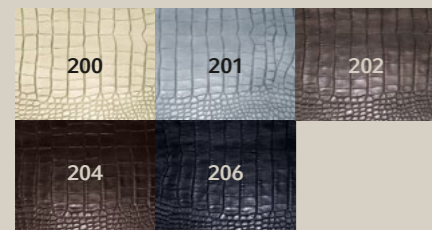

GATOR FARBNUMMERN GATOR COLOR CODE

- 200 IVORY
- 201 CLOUD
- 202 CEDAR
- 204 DARK CHOCOLATE
- 206 COAL

GATOR SET 45x33CM GATOR PLACEMAT 45x33CM

ART-NR: 7 95 8040 91 000xxx
 GRÖSSE / SIZE: 45x33cm / 17.7x13"
 GEWICHT / WEIGHT: 222g
 HÖHE / HEIGHT: 0,16cm / 0.06"
 VPE / CP: 6 Stück / Piece