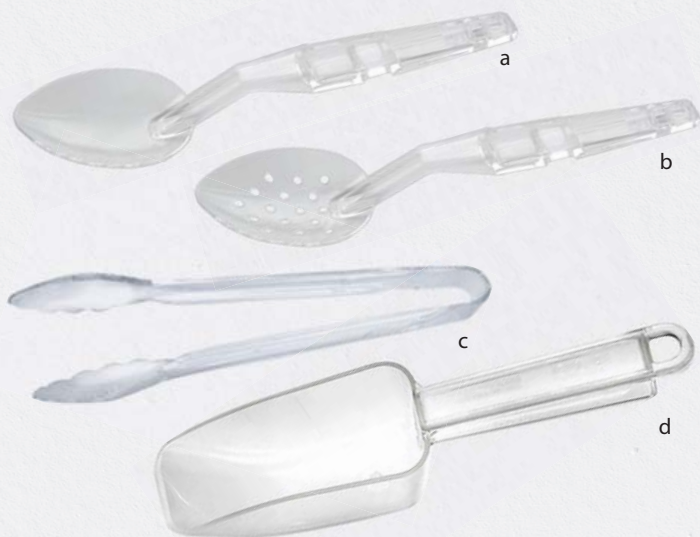

Kč/ks bez DPH

1 299,00

Běžná cena ~~1 505,00~~

Příbory FOCUS

číslo	popis	prodejní jednotka	běžná cena	Akce Kč/ks
118773	vidlička jídelní	12	32,00	23,90
123082	nůž jídelní	12	39,00	28,90
118774	lžice jídelní	12	32,00	23,90
118778	lžice na kávu	12	19,00	13,90
118776	vidlička dezertní	12	28,00	19,90
123083	nůž dezertní	12	38,00	28,50
118777	lžice dezertní	12	28,00	19,90
118781	lžice moka	12	17,00	12,90
123084	nůž na ryby	12	29,00	19,90
123085	nůž na steak	12	39,00	28,90
118779	vidlička moučníková	12	19,00	13,90
118782	lžice na limo 18 cm	12	30,00	20,50

SERVÍROVACÍ NÁČINÍ

Servírovací náčiní polykarbonátové, průhledné

číslo	popis	prodejní jednotka	běžná cena	Akce Kč/ks
137974	a lžíce 28,3 x 7,3 cm servírovací plná	1	39,00	29,90
137975	b lžíce 28,3 x 7,3 cm servírovací děrovaná	1	39,00	29,90
137976	c kleště 16,5 cm salátové zubaté	1	39,00	29,90
137973	c kleště 24 cm salátové zubaté	1	39,00	29,90
140403	d víceúčelová lopatka 0,2 l	1	73,00	55,90
140404	d víceúčelová lopatka 0,9 l	1	123,00	89,90