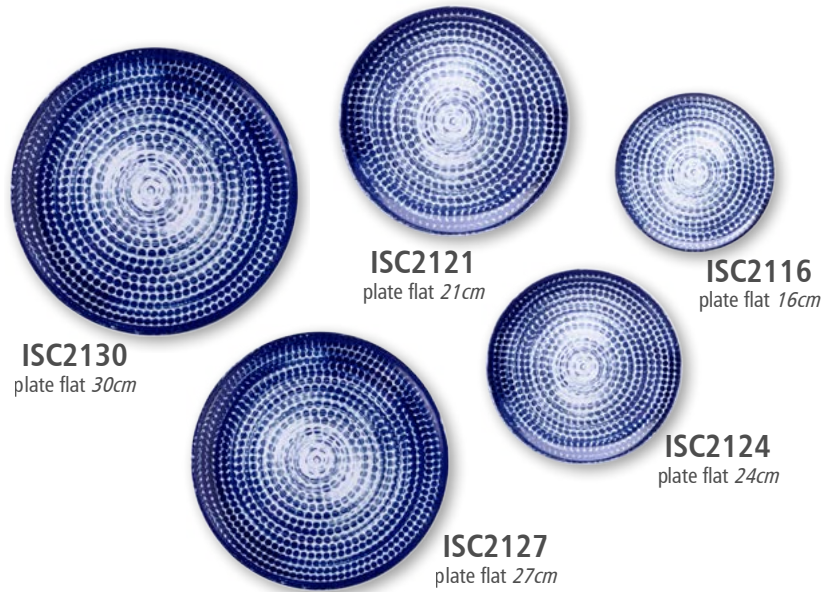

POINTS decor No: X8821

decor No:X8821
design by: *Machek Mir.*

POINTS

flat plates with rim

ISB2131
plate flat 31cm

ISB2126
plate flat 26cm

ISB2120
plate flat 20cm

ISB2128
plate flat 28cm

ISB2123
plate flat 23cm

POINTS

flat plates coup

ISC2121
plate flat 21cm

ISC2116
plate flat 16cm

ISC2130
plate flat 30cm

ISC2124
plate flat 24cm

ISC2127
plate flat 27cm

POINTS

deep plates

ISC1926
pasta plate 26cm

ISC1923
deep plate 23cm

DIV1929
pasta plate 30cm

POINTS

bowls

ISC1413
bowl 13cm

ISC0835
cup 35cl

ISC1716
saucer 16cm

ISC1716
saucer 16cm

ISC1416
bowl 16cm

POINTS

cups

ISB0815
cup 15cl

ISB0808
cup 8cl