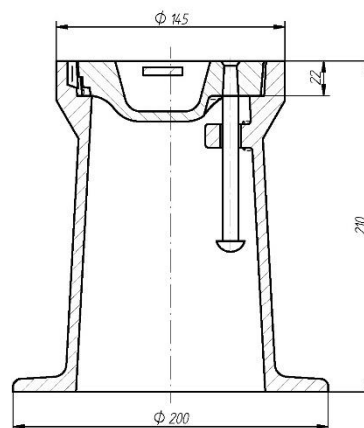

Vodárenský poklop ventilový - VODA

Vodárenský poklop ventilový - VODA

Určení

- poklop zajišťuje pohodlný přístup k uzavírání a otvírání podzemních armatur, ochrana před mechanickým poškozením, zasypáním, apod.

Materiál

- tělo šedá litina
- víčko šedá litina
- můstek nerezová ocel
- čep černá ocel

Nátěr

- ekologická vodou ředitelná černá barva

Varianta

- nápis PLYN, KANAL

Označení	S3-4057/74V
Třída zatížení	
Materiál	víčko GJL tělo GJL
Stavební výška	210 mm
Vnější rozměry	Ø200
Hmotnost	6 kg
Počet ks na paletě	140