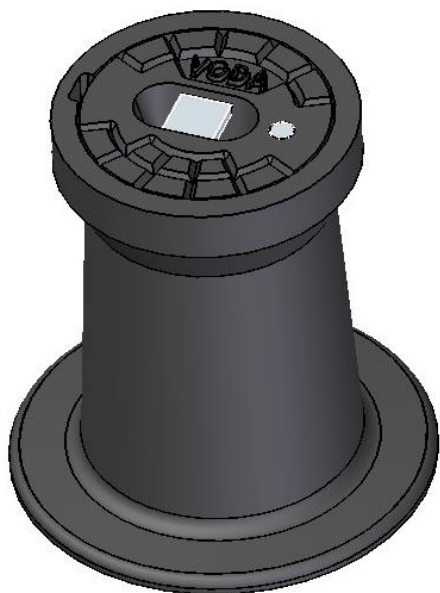

## Vodárenský poklop ventilový - VODA

### Vodárenský poklop ventilový - VODA

#### Určení

- poklop zajišťuje pohodlný přístup k uzavírání a otvírání podzemních armatur, ochrana před mechanickým poškozením, zasypáním, apod.

#### Materiál

- tělo šedá litina
- víčko šedá litina
- můstek nerezová ocel
- čep černá ocel