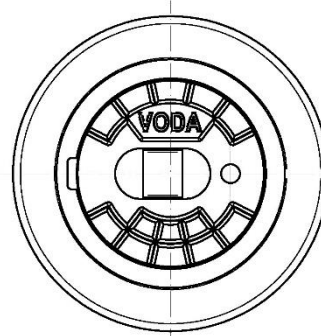

## Vodárenský poklop ventilový - VODA

#### Materiál

- tělo šedá litina
- víčko šedá litina
- můstek nerezová ocel
- čep černá ocel

#### Varianta

- nápis PLYN, KANAL

Označení	S3-4057/74V
Třída zatížení	
Materiál	víčko GJL tělo GJL
Stavební výška	210 mm
Vnější rozměry	Ø200
Hmotnost	6 kg
Počet ks na paletě	140