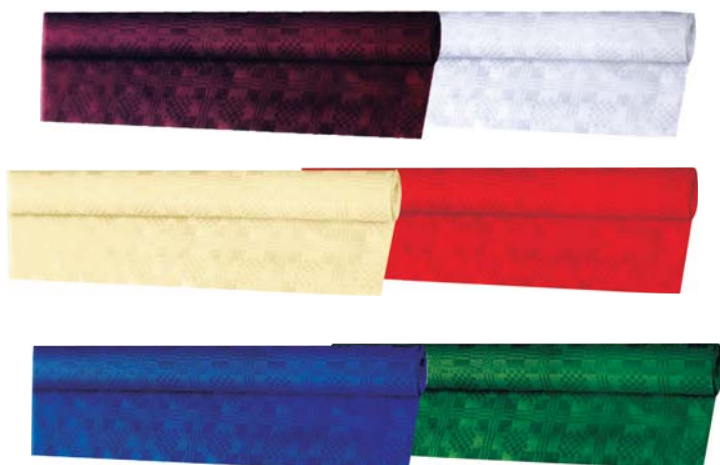

Ubrusy v rolích