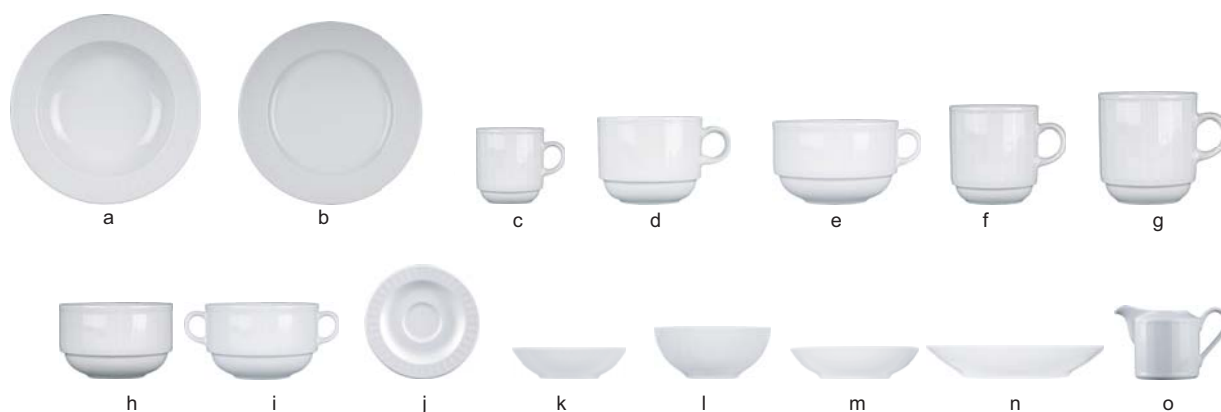

G. BENEDIKT
1882

TIP - logo / znak
- dekorování

ILONA

číslo	popis	balení	Kč/ks
109598	a talíř hluboký 22 cm	6	63,00
109599	a talíř hluboký 29 cm	3	123,00
109592	b talíř mělký 16 cm	6	40,00
109593	b talíř mělký 20 cm	6	56,00
109594	b talíř mělký 23 cm	6	64,00
109595	b talíř mělký 26 cm	6	92,00
109596	b talíř mělký 28 cm	6	115,00
109597	b talíř mělký 31 cm	3	127,00
109602	c šálek na kávu 0,10l 1)*	6	43,00
109603	d šálek na kávu 0,25l 2)*	6	58,00
118300	e šálek na čaj 0,28l 2)*	6	63,00
109604	f hrnek 0,26l	6	67,00
109605	g hrnek 0,32l	6	75,00
109606	h miska na polévku 0,28l 2)*	6	58,00
118298	i šálek na polévku 0,28l 2)*	6	74,00
109600	j podšálek 13 cm 1)*	6	28,00
109601	j podšálek 16 cm 2)*	6	38,00

číslo	popis	balení	Kč/ks
109607	k miska 13 cm	6	64,00
109608	l miska 15 cm	6	64,00
109609	m miska 17 cm	6	79,00
109610	n miska 23 cm	6	87,00
109611	n miska 29 cm	3	126,00
109612	o mlékovka 0,15 l *	6	83,00

*Položky lze kombinovat dle označení.

* Tyto výrobky nejsou vyrobeny z hmoty obohacené oxidem hlinitým.

info

Hmota tohoto porcelánu byla při výrobě obohacena oxidem hlinitým. Tato příměs dodává výrobkům až dvojnásobnou pevnost/tvrdotost oproti klasické porcelánové hmotě, což se promítá ve vyšší odolnosti vůči oklepu okrajů a zajišťuje vyšší bělost.

Tento model nabízíme pouze ve druhé jakosti.

O na
objednávku

Veškeré zboží z této strany je na objednávku. Informujte se u našich pracovníků.