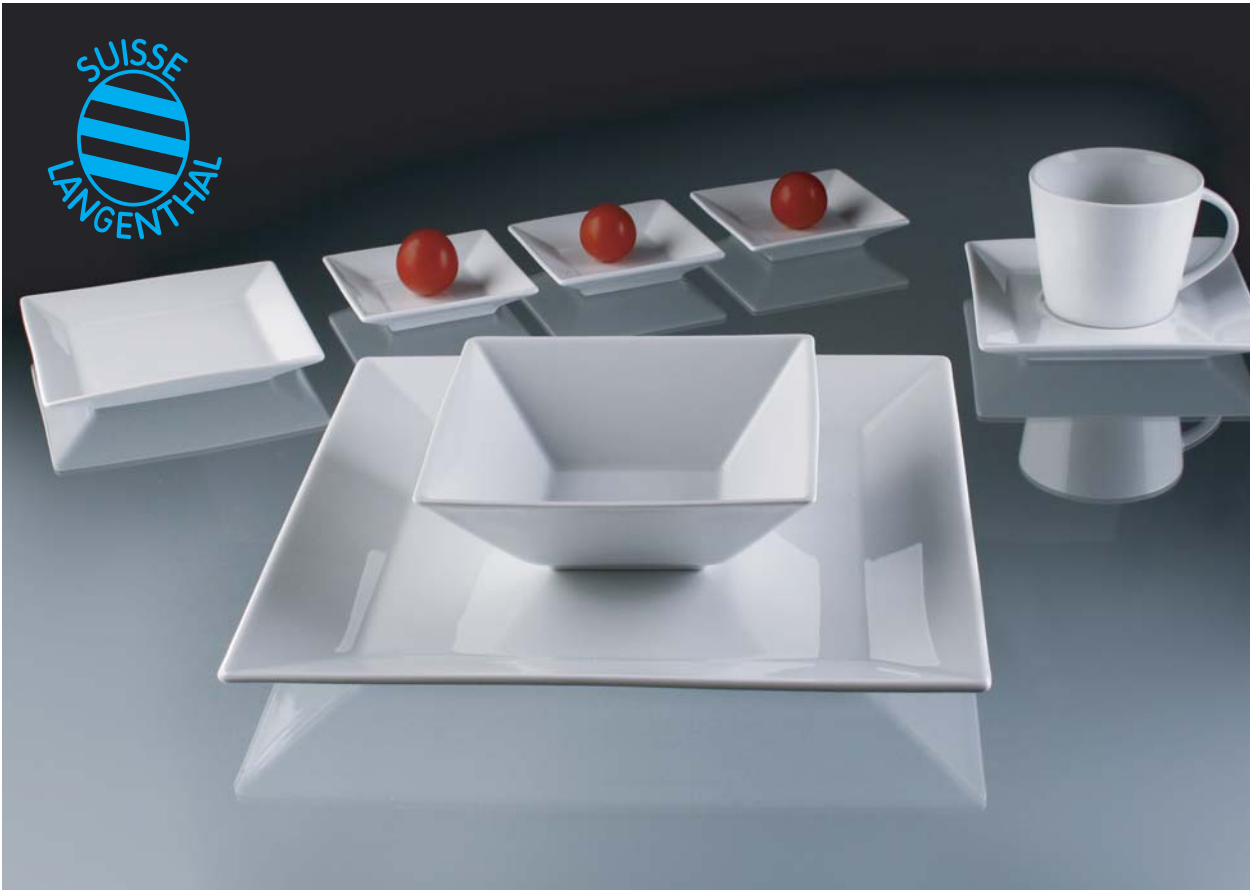

ACTUAL

číslo	popis	balení	Kč/ks
106684	a talíř čtyřhranný hluboký 22x22 cm	6	103,00
106685	b talíř čtyřhranný 9x9 cm	6	63,00
106686	b talíř čtyřhranný 13x13 cm	6	74,00
106687	b talíř čtyřhranný 21x21 cm	6	103,00
106688	b talíř čtyřhranný 27x27 cm	6	136,00
106689	b talíř čtyřhranný 32x32 cm	3	176,00
106690	c šálek 0,09 l 1)	6	40,00
106691	c šálek 0,19 l 2)	6	43,00
106693	d podšálek 13x13 cm 1)	6	86,00
106694	d podšálek 15x15 cm 2)	6	96,00
106705	e podnos oválný 38x21 cm	3	222,00
106704	f podnos oválný 51x24 cm	1	239,00
106703	g podnos čtyřhranný 21x11 cm	6	126,00
106702	h podnos čtyřhranný 27x6,5 cm	6	131,00
106708	i podnos čtyřhranný 33x18 cm	3	136,00
106700	j podnos čtyřhranný 35x26 cm	3	239,00
106707	k podnos čtyřhranný 45x12 cm	1	194,00

číslo	popis	balení	Kč/ks
106701	l podnos čtyřhranný 45x26 cm	1	194,00
106706	m podnos čtyřhranný 45x12 cm dělený	1	227,00
106695	n mísa salátová čtyřhranná 9x9 cm	6	74,00
106697	o mísa salátová čtyřhranná 14x14 cm	6	96,00
106696	o mísa salátová čtyřhranná 22x22 cm	6	250,00
106699	p mísa salátová oválná 23x14 cm	6	131,00
106698	p mísa salátová oválná 31x19 cm	6	239,00

O na **objednávku**
Veškeré zboží z této strany je na objednávku. Další položky od tohoto modelu nabízíme ze samostatného katalogu. Informujte se u našich pracovníků.