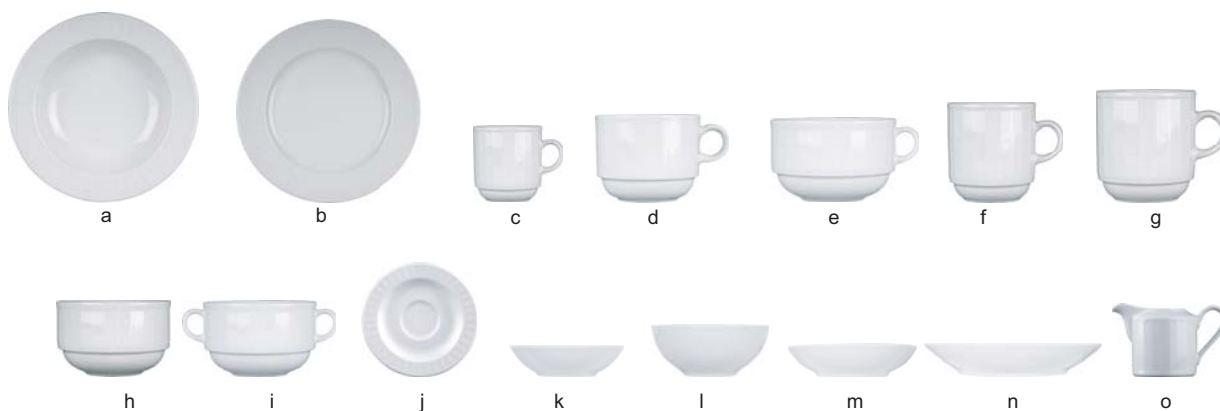

info

Další položky od tohoto modelu nabízíme na objednávku ze samostatného katalogu. Informujte se u našich pracovníků.

TIP

- logo / znak
- dekorování

G. BENEDIKT
1882

EVITA

číslo	popis	balení	Kč/ks
109619 a	talíř hluboký 22 cm	6	63,00
109620 a	talíř hluboký 29 cm	3	126,00
109613 b	talíř mělký 16 cm	6	40,00
109614 b	talíř mělký 20 cm	6	55,00
109615 b	talíř mělký 23 cm	6	64,00
109616 b	talíř mělký 26 cm	6	95,00
109617 b	talíř mělký 28 cm	6	115,00
109618 b	talíř mělký 31 cm	3	130,00
109623 c	šálek na kávu 0,10l 1)*	6	43,00
109624 d	šálek na kávu 0,25l 2)*	6	59,00
118301 e	šálek na čaj 0,28 l 2)*	6	64,00
109625 f	hrnek 0,26l	6	68,00
109626 g	hrnek 0,32l	6	76,00
109627 h	miska na polévku 0,28l 2)*	6	56,00
118299 i	šálek na polévku 0,28 l 2)*	6	75,00
109621 j	podšálek 13 cm 1)*	6	28,00
109622 j	podšálek 16 cm 2)*	6	38,00