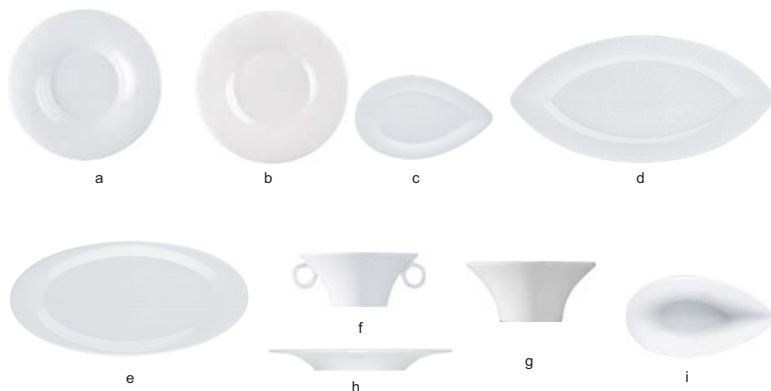

TAFELSTERN
professional porcelain

AVANTGARDE

číslo	popis	balení	Kč/ks
85489	a talíř hluboký 14 cm	1	83,00
85490	a talíř hluboký 24 cm	1	97,00
114379	a talíř hluboký 28 cm	1	127,00
85491	a talíř hluboký 32 cm	1	129,00
85485	b talíř mělký 17 cm	1	58,00
85486	b talíř mělký 23 cm	1	81,00
85487	b talíř mělký 27 cm	1	94,00
114378	b talíř mělký 29 cm	1	140,00
85488	b talíř mělký 32 cm	1	143,00
85495	c talíř mělký 20 cm kapka	1	117,00
114380	c talíř mělký 28 cm kapka	1	181,00
85496	c talíř mělký 37 cm kapka	1	335,00
85492	d podnos 39 cm elipsa	1	367,00
85494	d podnos 46 cm elipsa	1	395,00
85493	e podnos 40 cm ovál	1	390,00
85497	f šálek na polévku 0,25 l 1)*	1	133,00
85500	g miska na polévku 0,25 l 1)*	1	104,00

číslo	popis	balení	Kč/ks
85501	h podšálek 17 cm 1)*	1	78,00
85499	i miska 17 cm kapka	1	129,00
85498	i miska 23 cm kapka	1	166,00

*Položky lze kombinovat dle označení.

O na
objednávku

Veškeré zboží z této strany je na objednávku. Další položky od tohoto modelu nabízíme ze samostatného katalogu. Informujte se u našich pracovníků.