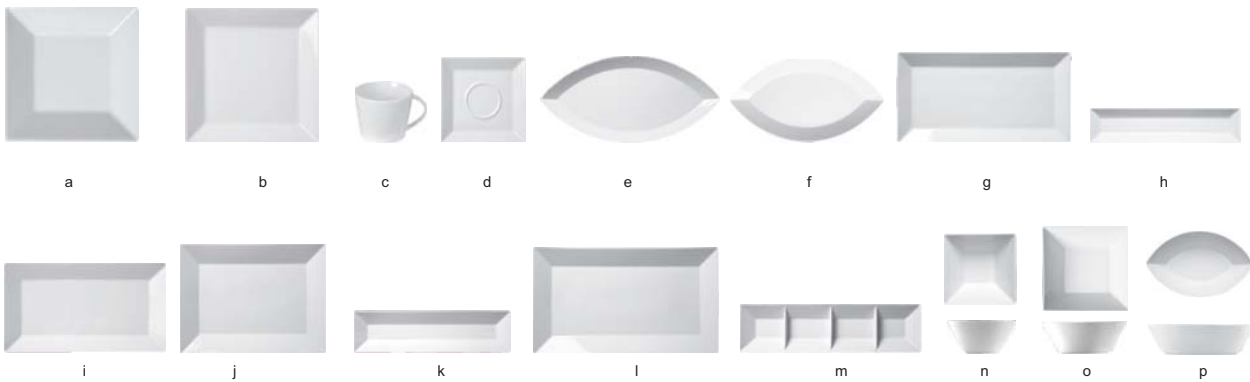

ACTUAL

číslo	popis	balení	Kč/ks
106684	a talíř čtyřhranný hluboký 22x22 cm	6	103,00
106685	b talíř čtyřhranný 9x9 cm	6	63,00
106686	b talíř čtyřhranný 13x13 cm	6	74,00
106687	b talíř čtyřhranný 21x21 cm	6	103,00
106688	b talíř čtyřhranný 27x27 cm	6	136,00
106689	b talíř čtyřhranný 32x32 cm	3	176,00
106690	c šálek 0,09 l 1)	6	40,00
106691	c šálek 0,19 l 2)	6	43,00
106693	d podšálek 13x13 cm 1)	6	86,00
106694	d podšálek 15x15 cm 2)	6	96,00
106705	e podnos oválný 38x21 cm	3	222,00
106704	f podnos oválný 51x24 cm	1	239,00
106703	g podnos čtyřhranný 21x11 cm	6	126,00
106702	h podnos čtyřhranný 27x6,5 cm	6	131,00
106708	i podnos čtyřhranný 33x18 cm	3	136,00
106700	j podnos čtyřhranný 35x26 cm	3	239,00
106707	k podnos čtyřhranný 45x12 cm	1	194,00

číslo	popis	balení	Kč/ks
106701	l podnos čtyřhranný 45x26 cm	1	194,00
106706	m podnos čtyřhranný 45x12 cm dělený	1	227,00
106695	n mísa salátová čtyřhranná 9x9 cm	6	74,00
106697	o mísa salátová čtyřhranná 14x14 cm	6	96,00
106696	o mísa salátová čtyřhranná 22x22 cm	6	250,00
106699	p mísa salátová oválná 23x14 cm	6	131,00
106698	p mísa salátová oválná 31x19 cm	6	239,00

O na **objednávku**
Veškeré zboží z této strany je na objednávku. Další položky od tohoto modelu nabízíme ze samostatného katalogu. Informujte se u našich pracovníků.