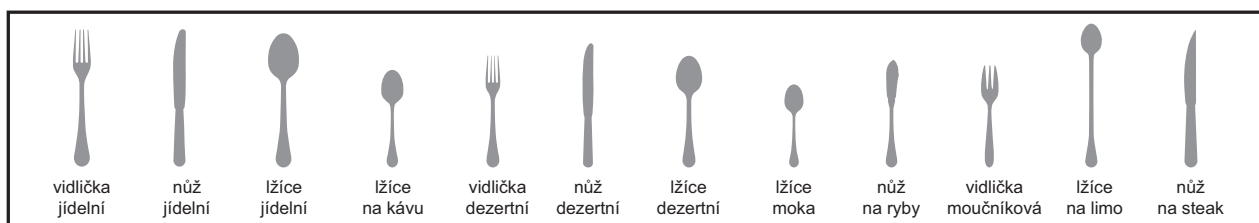

nabídka SVING

SWING MILANO, lžíce na kávu str. 3

SWING FORTUNA, TREND str. 4

SWING POLY, nůž na steak, ELEGANCE str. 5

SWING LINIE, SVING str. 6

SWING FOCUS, KENT str. 7

SWING BALET, PRESTIGE str. 8

WMF FLAIR, CASINO str. 9

WMF SIGNUM, UNIC str. 10

WMF překládací příbory, servisy, doplňky str. 11

**SUPER
CENA**

1 MILANO

chromová ocel 18/0, síla materiálu 1,8 mm, povrchová úprava mat, nože jsou kované monobloky

číslo	popis	balení	Kč/ks
70832	vidlička jídelní	12	5,80
123119	nůž jídelní	12	9,50
70828	lžíce jídelní	12	5,80
70830	lžíce na kávu	12	3,90
70829	lžíce moka	12	3,30

2 Lžíce na kávu

číslo	popis	balení	Kč/ks
132511	lžíce na kávu HOTEL	12	1,90
132512	lžíce na kávu GASTRO	12	1,90

1 FORTUNA+

chromová ocel 18/0, síla materiálu 2 mm,
povrchová úprava lesk, nože jsou kované monobloky

2 TREND

chromová ocel 18/0, síla materiálu 2 mm,
povrchová úprava lesk, nože jsou kované monobloky

číslo	popis	balení	Kč/ks
111780	vidlička jídelní	12	12,00
123118	nůž jídelní	12	18,00
111781	lžice jídelní	12	12,00
111782	lžice na kávu	12	6,50
111783	vidlička moučnicková	12	6,50
135002	vidlička dezertní	12	10,00
135001	nůž dezertní	12	14,00
135003	lžice dezertní	12	10,00
135004	nůž na ryby	12	10,00